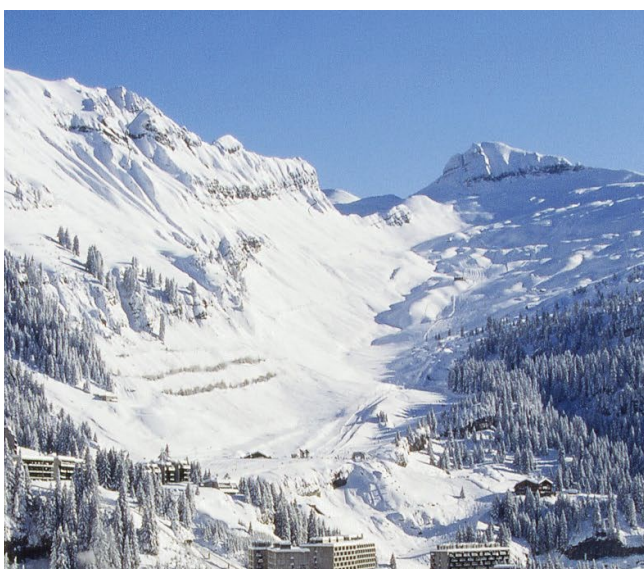

Séjour famille Noël 2019 (40 places)

Hôtel Club MMV « LE FLAINE » à Flaine 1600m d'altitude

Haute Savoie - de 700 à 2500m

du 20/12 au soir au samedi 28/12 au matin

Face au massif du Mont Blanc, entre vues majestueuses et forêts de mélèzes, chaque journée de ski dans le Domaine du Grand Massif est une nouvelle balade !

Idéalement situé au coeur de la station piétonne, à 1600 m d'altitude, à 100m du départ des pistes, l'Hôtel Club mmv Le Flaine dispose d'un espace bien-être et de chambres spacieuses.

PRE INSCRIPTIONS du 11 au 26 mars 2019

Au-delà de cette date appeler au 01 43 09 32 71

Application des critères de sélection, si le nombre d'inscrits est supérieur à 40.

PRIX

Adulte skieur (12 ans et +)	665 €	SOIT 8 X 74 + 1 x 73 €	PRIX REEL	965 €
Adulte promeneur (12 ans et +)	450 €	SOIT 9 X 50 €	PRIX REEL	750 €
Enfant skieur (de 6 à 11 ans)	320 €	SOIT 8 X 35 € + 1 x 40 €	PRIX REEL	620 €
Enfant de 5 ans skieur	165 €	SOIT 8 X 18 € + 1 x 21 €	PRIX REEL	465 €
Enfant promeneur (de 6 à 11 ans)	130 €	SOIT 8 X 14 € + 1 x 18 €	PRIX REEL	430 €
Enfant de 0 à 5 ans	GRATUIT		PRIX REEL (2/5 ans)	295 €

Responsable : Pierre Durand

LES PRIX COMPRENNENT :

Transport aller/retour en car couchettes,
Pension complète, vin inclus,
6 jours de remontées mécaniques (si forfait skieur)
du dimanche au vendredi
Animation de journée et de soirée,
Mini club enfants de 4 à 6 ans
Club junior de 7 à 10 ans
Club teens de 11 à 15 ans
Les assurances annulation (raison médicale) et
assistance-rapatriement.
Taxe de séjour

**Le supplément tarifaire enfant en chambre
monoparentale si mère ou père célibataire : 142€**

LES PRIX NE COMPRENNENT PAS :

Les cours de ski et la location du matériel*
Les dépenses à caractère personnel
Le baby club (18 mois à 3 ans) 6 1/2 journées (à réserver)
L'éventuel supplément monoparental (voir ci-dessus)